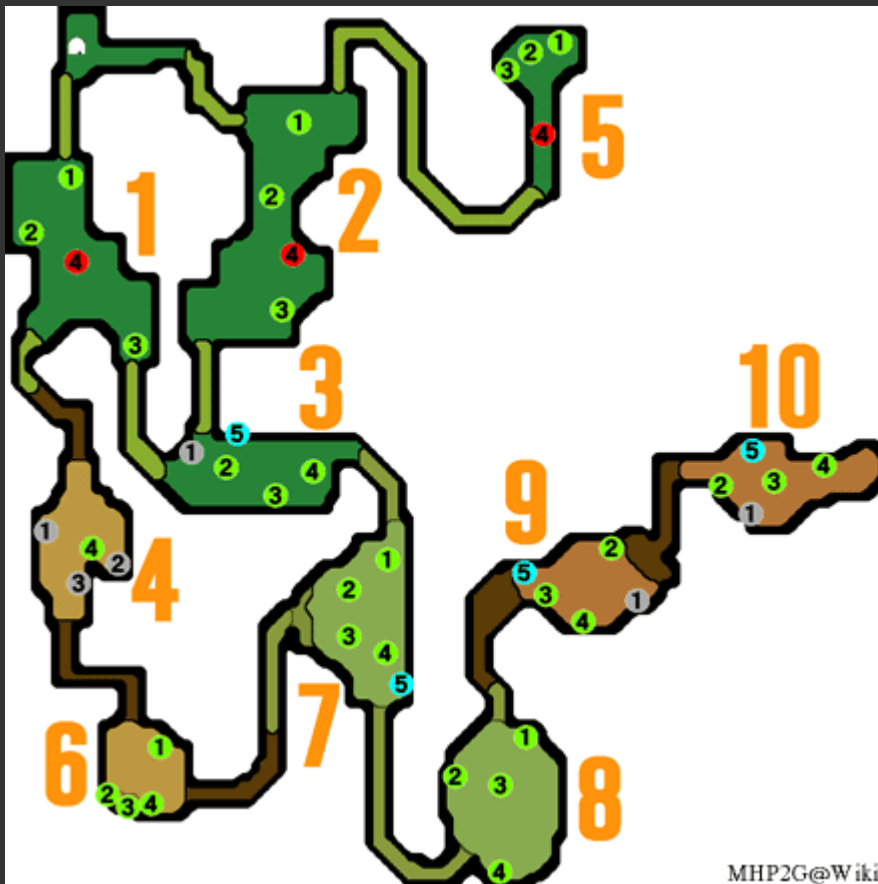

旧密林

マップ特徴

エリア4・9・10ではホットドリンクもしくは寒さ【小】無効か寒さ【大】無効のスキルがないとスタミナの減少が早くなります。

エリア4・8・9・10では落とし穴が使用できません。

エリア5には山菜ジイさんがいます。

エリア1

位置	種別	村/集会所 下位	村/集会所 上位	集会所 G級	訓練所	トレ ジャー	POINT
	採取	-	カラの実 何もあ りませ ん	カラの実 何もあ りませ ん	地図	-	-
	採取	-	はじけ クルミ	はじけ クルミ 落陽草	素材玉	-	-
	採取	-	ペイン トの実	ペイン トの実 釣りバ ッタ 光蟲 王族カ ナブン	ペイン トボ ール	-	-
	虫あ み	-	釣りバ ッタ 光蟲 雷光虫 王族カ ナブン ドスヘ ラクレ スロイ ヤルカ ブト	釣りバ ッタ 光蟲 王族カ ナブン 皇帝バ ッタ ドスヘ ラクレ スロイ ヤルカ ブト ゴッド カブ ト	携帯食 料	-	-

エリア2

位置	種別	村/集会所 下位	村/集会所 上位	集会所 G級	訓練所	トレ ジャー	POINT
	採取	-	ツタの葉 何もありません	ツタの葉	携帯砥石	-	-
	採取	-	ハチミツ 何もありません	ハチミツ 何もありません	回復薬	-	-
	採取	-	毒テング ダケ マンドラ ゴラ 特産キノ コ 厳選キノ コ	毒テング ダケ マンドラ ゴラ 特産キノ コ 厳選キノ コ	ホットド リンク	-	-
	虫あ み	-	釣りホタル 虫の死骸 不死虫 光蟲 雷光虫 王族カナ ブン キラビー トル ロイヤル カブト ゴッドカ ブト	釣りホタル 不死虫 光蟲 王族カナ ブン 皇帝バッ タ キラビー トル マレコガ ネ ゴッドカ ブト	鬼人薬	-	-

エリア3

位置	種別	村/集会所 下位	村/集会所 上位	集会所 G級	訓練所	トレジャー	POINT
			円盤石	鉄鉱石			
			鉄鉱石	大地の結晶			
			大地の結晶	マカライト鉱石			
			マカライト鉱石	ドラグライト鉱石			
	採掘	-	ドラグライト鉱石	カブレライト鉱石	トラップツール	-	-
			カブレライト鉱石	エルトライト鉱石			
			黄金石のかけら	黄金石のかけら			
			黄金石の塊	黄金石の塊			
	採取	-	マヒダケ特産キノコ	マヒダケ特産キノコ	石ころ	-	-
			厳選キノコ	厳選キノコ			
	採取	-	マタタビ	マタタビ	落陽草	-	-
	採取	-	カラの実	カラの実 何もありません	携帯肉焼きセット	-	-
	釣り	-	キレアジ 眠魚 ハリマゲ ロ はじけイ ワシ ガノトトス()	ガノトトス()		-	-

エリア5

位置	種別	村/集会所 下位	村/集会所 上位	集会所 G級	訓練所	トレジャー	POINT
採取	-	落陽草	落陽草	薬草	調合書 入門編	-	-
採取	-	ネンチャク草	ネンチャク草	ネンチャク草	ピッケル	-	-
採取	-	ネンチャク草	ネンチャク草	ネンチャク草	毒投げナイフ	-	-
採取	-	トウガラシ	トウガラシ	トウガラシ			
採取	-	薬草	薬草	薬草			
採取	-	ネムリ草	ネムリ草	ネムリ草			
採取	-	釣りバツタ	釣りバツタ	釣りバツタ			
採取	-	光蟲	光蟲	光蟲			
採取	-	虫の死骸	王族カナブン	王族カナブン			
虫あみ	-	王族カナブン	皇帝バツタ	皇帝バツタ	支給専用閃光玉	-	-
虫あみ	-	虹色コガネ	ロイヤルカブト	ロイヤルカブト			
虫あみ	-	ゴッドカブト	ゴッドカブト	ゴッドカブト			