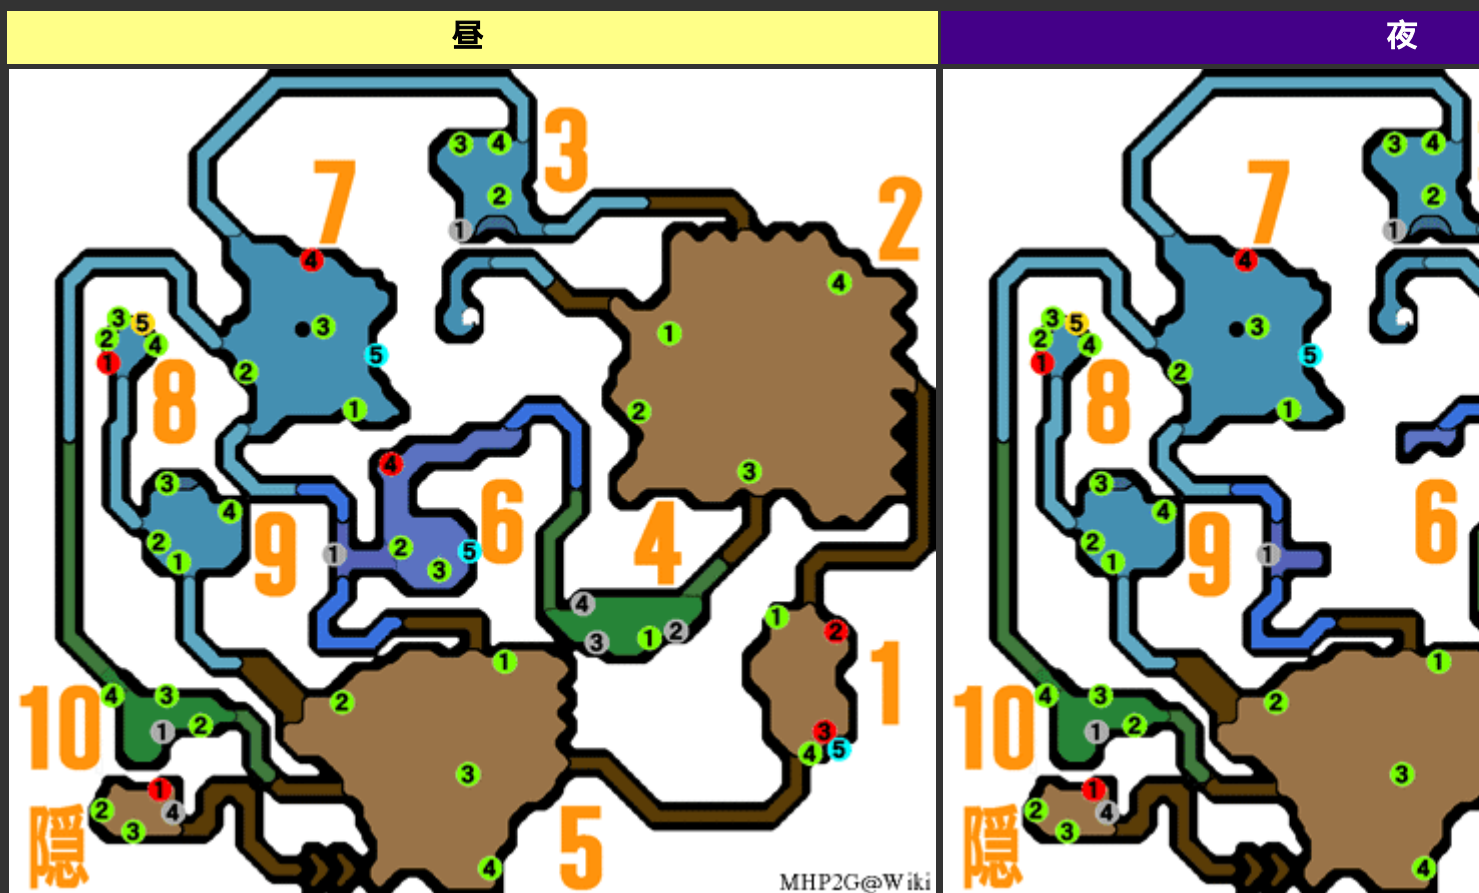

砂漠

マップ特徴

夜のエリア6では地底湖のかさが増え、エリアが2つに分断されます。

昼のエリア1・2・5ではクーラードリンクもしくは暑さ【小】無効か暑さ【大】無効のスキルがないと体力が減少していきます。

エリア6、夜のエリア1・2・5ではホットドリンクもしくは寒さ【小】無効か寒さ【大】無効のスキルがないとスタミナの減少が早くなります。

エリア1・2・5・10には落とし穴を設置できません。

キャンプの井戸からエリア6- 付近に落ちることができます。

エリア8には山菜ジイさんがいます。また、猫の巣にもなっています。

エリア1

位置	種別	村/集会所 下位	村/集会所 上位	集会所 G級	訓練所	トレジャー	POINT
			カラの			マタタビ	
		カラの実	実			竜草	-
	採取	カクサン	カクサ		大タル	刃のない黄	100
		の実	ンの実			金の柄	200
		怪力の種	怪力の種			モノブローズ	1000
						上竜岩(運搬)	3000
			虫の死骸				
			不死虫				
		虫の死骸	雷光虫	王族カ			
		不死虫	キラ	ナブン		竜虫【雄】	
		雷光虫	ビート	不死虫		竜虫【雌】	100
	虫あみ	セツチャ	ル	ゴッド	クーラー	ヘレンオケ	300
		クロアリ	王族カ	カブト	ドリンク	ラー	500
		キラビー	ナブン	雷光虫		オオオクワ	800
		トル	虹色コ	皇帝		ガタ	
		ロイヤル	ガネ	バッタ			
		カブト	ロイヤル	マレコ			
			ルカブ	ガネ			
			ト				
			ゴッド				
			カブト				
			にが虫	釣り			
			光蟲	バッタ			
			ドスヘ	光蟲		釣りフィー	
		にが虫	ラクレ	ドスヘ		バエ	-
		光蟲	ス	ラクレ		竜虫【雄】	100
	虫あみ	セツチャ	虹色コ	ス	にが虫	竜虫【雌】	300
		クロアリ	ガネ	虹色コ		ヘレンオケ	500
		ロイヤル	ロイヤル	ガネ		ラー	800
		カブト	ルカブ	ロイヤル		オオオクワ	
			ト	ルカブ		ガタ	
			ゴッド	ト			
			カブト	ゴッド			
		トウガラ	トウガ	カブト		竜茸	
	採取	シ	ラシ		ピッケル	ガレオスイ	200
		カクサン	カクサ			カ	600
		の実	ンの実			ドスガレオ	5000
						スイカ(運搬)	

エリア2

位置	種別	村/集会 所 下位	村/集会 所 上位	集会 所 G級	訓練所	トレジャー	POINT
採取	火薬草 トウガラシ 虫の死骸		火薬草 トウガラシ		ペイント ボール	千里眼の薬	-
						ペイントボー ル	-
						モドリ玉	-
						地図	-
採取	怪力の種 カクサンの実 カラの実		カクサンの実 カラの実		携帯砥石	回復薬	-
						ポロピッケル	-
						携帯肉焼き セット	-
						刃のない黄金 の柄	200 2000
採取	赤の種 サボテンの花 熱帯イチゴ	赤の種 サボテンの花 熱帯イチゴ			地図	竜岩(運搬)	-
						ペイントボー ル	-
						音爆弾	-
						砥石	800
						マブシイタケ	3000
						上竜岩(運搬)	-
採取	赤の種 サボテンの花 熱帯イチゴ	赤の種 サボテンの花 熱帯イチゴ			回復薬	調合書 入門 編	-
						調合書 初級 編	-
						調合書 中級 編	-
						栄養剤	2000
						爆薬	-
						竜岩(運搬)	-

エリア3

位置	種別	村/集会所 下位	村/集会所 上位	集会所 G級	訓練所	トレジャー	POINT
	採掘	石ころ 鉄鉱石 大地の結晶 黄金石のかけら	大地の結晶 マカライト鉱石 ドラグライト鉱石 黄金石のかけら 黄金石の塊	ドラグライト鉱石 黄金石の塊 砥石 ユニオン鉱石 黄金石のかけら	大タル爆弾	大タル爆弾 ボロ虫あみ 竜鉱石 竜輝石 上竜岩(運搬)	- - 100 300 3000
	採取	薬草 ネンチャク草 緑の種	薬草 ネンチャク草		ペイントボール	カラ骨 【小】 LV1 散弾 LV2 散弾 竜の牙 調合書 上級編調合書	- - - - -
	採取	カラの実 カクサンの実 怪力の種	カラの実 カクサンの実		虫あみ	達人編 回復薬グレート 鬼人薬 鳴き袋	- - - -
	採取	釣りミミズ 釣りカエル 何もありません	釣りミミズ 釣りカエル		釣りミミズ 釣りカエル	釣りミミズ 釣りフィーバエ 竜虫 【雄】	- - 100