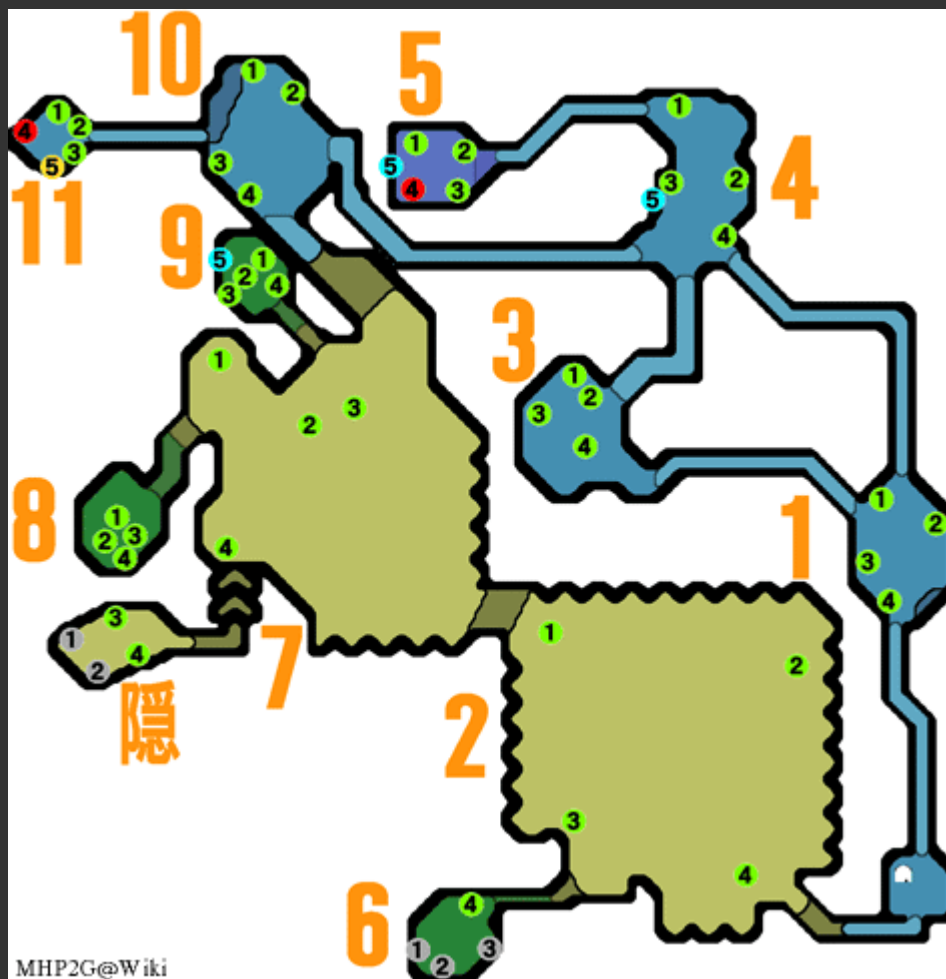

## 旧砂漠

### マップ特徴

エリア2・7・隠しエリアではクーラードリンクもしくは暑さ【小】無効か暑さ【大】無効のスキルがないと体力が減少していきます。

エリア5ではホットドリンクもしくは寒さ【小】無効か寒さ【大】無効のスキルがないとスタミナの減少が早くなります。

エリア11は猫の巣になっています。

## エリア1

位置	種別	村/集会所 下位	村/集会所 上位	集会所 G級	訓練所	トレジャー	POINT
	採取	-	ペイント の実	ペイント の実 何もあり ません	ペイント ボール	-	-
	採取	-	カラの実	カラの実 何もあり ません	携帯砥石	-	-
	採取	-	ハリの実 何もあり ません	ハリの実	携帯肉焼き セット	-	-
	採取	-	薬草 ネンチャ ク草	薬草 ネンチャ ク草	地図	-	-

マップの周囲はエリア間の通路以外の場所(ギザギザになっている箇所)に移動するとマップ中央に戻されます。