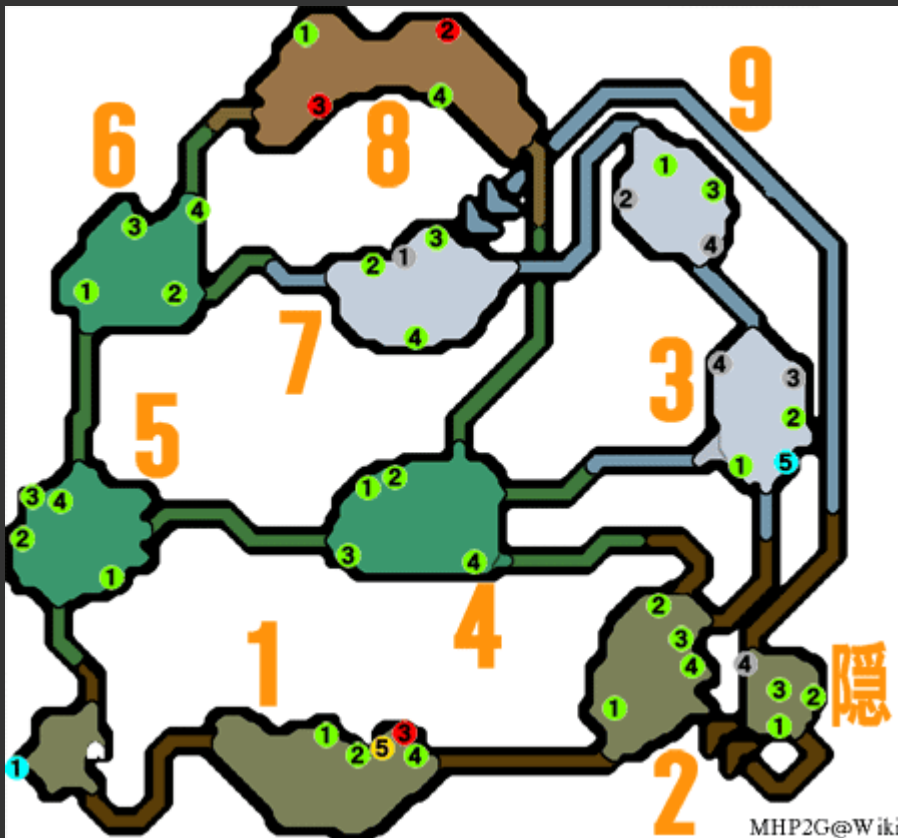

沼地

マップ特徴

エリア3・7・9ではホットドリンクもしくは寒さ【小】無効か寒さ【大】無効のスキルがないとスタミナの減少が早くなります。

エリア4・5・8には落とし穴を設置できません。

昼のエリア1・2・4・5・6・8は雨で爆弾が使用できません。

夜のエリア4・5には入ると毒状態になる沼があります。(4 2 2 4移動時は毒沼を通る必要あり)

ベースキャンプに山菜ジイさんがいます。

エリア1に猫の巣があります。

ベースキャンプ

位 置	種 別	村 / 集会所 下位	村 / 集会所 上位	集会所 G級	訓練所	トレジャー	POINT
-----	-----	---------------	---------------	-----------	-----	-------	-------

釣 り	眠魚	眠魚					
	ハリマグロ	ハリマグロ				カクサンデメ	-
	カクサンデ	カクサンデ				キン	100
	メキン	メキン			サシミ	ピッケル活魚	100
	バクレツア	バクレツア			ウオ	虫あみ活魚	100
	ロワナ	ロワナ			キレア	竜魚【小】	300
	大食いマグ	大食いマグ			ジ	竜魚【中】	600
	ロ	ロ				カンパチ秀吉	
	黄金魚	ドス大食い マグロ					

エリア1

位置	種別	村/集会所 下位	村/集会所 上位	集会所 G級	訓練所	トレジャー	POINT
			投げナイ	投げナイ			
		投げナイ	フ	フ			
		フ	ポロピッ	ポロピッ			
		ポロピッ	ケル	ケル			
		ケル	爆薬	爆薬			
採取		爆薬	タルの蓋	タルの蓋	携帯肉焼	石ころ	-
		なぞの頭	落し物の	落し物の	きセット	なぞの骨	-
		骨	傘	傘		竜岩(運搬)	2000
		タルの蓋	達人のド	達人のド			
		落し物の	クロ	クロ			
		傘	ネコ毛の	ネコ毛の			
			紅玉	紅玉			
						小タル爆	
						弾	
						大タル	-
採取		小タル	小タル	小タル	調査書	ホットド	-
		大タル	大タル	大タル	初級編	リンク	-
		マタタビ	マタタビ	マタタビ		消臭玉	-
						トラップ	-
						ツール	
			にが虫	にが虫			
			雷光虫	雷光虫			
		にが虫	キラビー	王族カナ			
		雷光虫	トル	ブン		竜虫	
		セツチャ	王族カナ	虹色コガ		【雄】	100
		クロアリ	ブン	ネ	光蟲	竜虫	300
虫あみ		キラビー	虹色コガ	皇帝バッ		【雌】	500
		トル	ネ	タ		ワーム	
		ロイヤル	ロイヤル	ロイヤル		キューレ	
		カブト	カブト	カブト			
			ゴッドカ	ゴッドカ			
			ブト	ブト			
						回復薬グ	
						レート	
		石ころ	クモの巣	石ころ	毒投げナ	調査書	-
採取		クモの巣	石ころ	クモの巣	イフ	中級編	-
		砥石	砥石			調査書	-
						上級編	-
						調査書	
						達人編	

マップ使用クエスト

(クリックで展開)

コメント

- 9の石ころ無限採取は健在 -- (名無しさん) 2008-11-01 23:24:42
- エリア9の にて落葉草を確認 -- (名無しさん) 2009-01-16 14:46:49
- エリア9の にてフルフルベビーを確認 -- (名無し) 2009-01-22 19:10:06
- ここまでのコメントを反映しました。
クエスト分類の無いコメントは反映していません。 -- () 2009-05-06 **:**:**
- 村上位のエリア8の にてゴッドカブトを確認 -- (名無しさん) 2009-05-16 22:33:40
- トレジャーの金色タママユのスコア、5000点じゃなくて6000点です。修正お願いします -- (名無しさん) 2009-05-18 23:58:38
- 隠しエリアの3にて、G級でも落とし物の傘を確認 -- (名無しさん) 2009-05-21 11:13:08
- G級 8-1
何もありません
カラの実
はじけクルミ
でした。 -- (名無しさん) 2009-06-07 12:45:46
- 上位エリア5の でドキドキノコ確認 -- (名無しさん) 2009-08-06 06:41:53
- 村下位素材ツアーにて8の にて虫の死骸確認 -- (名無しさん) 2009-12-27 17:40:46
- 下位クエストでエリア9の にて「石ころ」を確認しました。 -- (名無しさん) 2010-03-11 22:16:19
- 集会所下位のエリア8で虫の死骸を確認