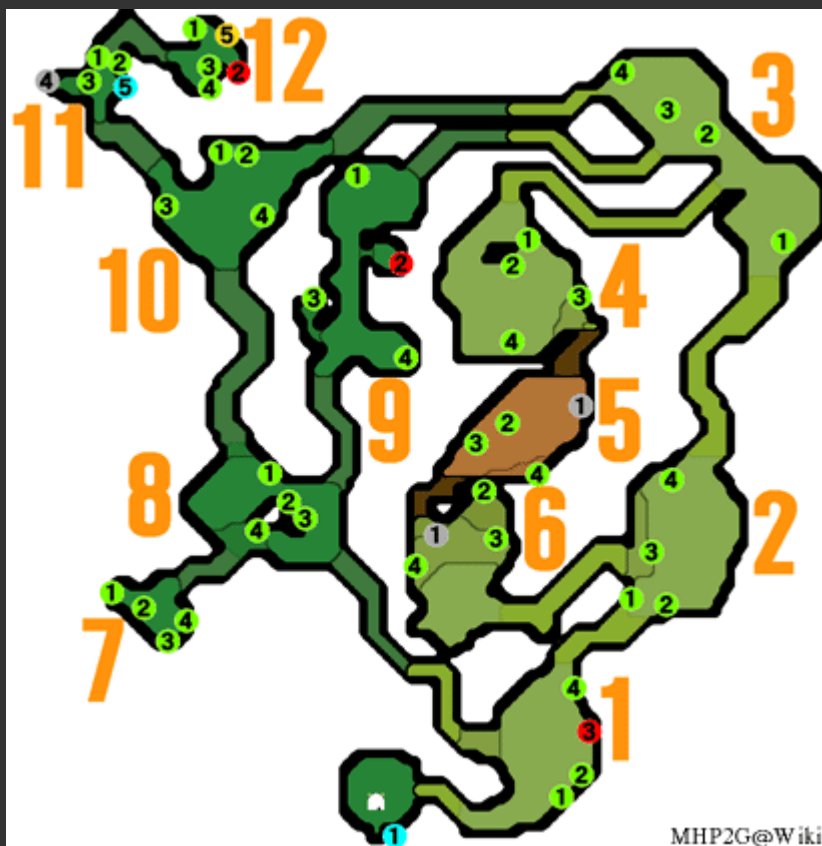

森丘

マップ特徴

エリア7には山菜ジイさんがいます。

エリア12には猫の巣があります。

ベースキャンプ

位置	種別	村/集会所 下位	村/集会所 上位	集会所 G級	訓練所	トレジャー	POINT
----	----	-------------	-------------	-----------	-----	-------	-------

釣り

			黄金魚				
	黄金魚	ドス大食い	黄金魚				
	はじけイ	マグロ	はじけイ				
	ワシ	はじけイワ	ワシ		カクサンデメ		
	カジキマ	シ	カジキマ		キン	-	
	グロ	サシミウオ	グロ		ドス銀魚	600	
	ハリマグ	カジキマグ	ハリマグ		竜魚【中】	300	
	ロ	ロ	ロ		竜魚【小】	100	
	キレアジ	ハリマグロ	キレアジ				
	眠魚	キレアジ	眠魚				
		眠魚					

エリア1

位置	種別	村/集会所 下位	村/集会所 上位	集会所 G級	訓練所	トレジャー	POINT
		モンス ターのフ ン	モンス ターのフ ン	モンス ターのフ ン	回復薬 何もあ りませ ん	回復薬グ レート 爆薬 こやし玉 百葉のク ローバー 竜草	- - - 500 100
	採取	怪鳥の鱗	怪鳥の鱗	怪鳥の鱗		千里眼の薬 ブーメラン モドリ玉 地図	- - - -
	採取	カラの実 ハリの実	カラの実 ハリの実	カラの実 ハリの実	地図		
	虫あみ	虫の死骸 釣りバッ タ	にが虫 雷光虫 王族カナ ブン	にが虫 雷光虫 マレコガ ネ	にが虫	セミセレブ イナゴー ジャス 竜虫【雌】 竜虫【雄】	800 500 300 100
	虫あみ	にが虫 セツチャ クロアリ 雷光虫 ロイヤル カブト	マレコガ ネ 虹色コガ ネ ロイヤル カブト ゴッドカ ブト	皇帝バッ タ マボロシ チョウ ロイヤル カブト ゴッドカ ブト	にが虫		
	採取	カラの実 はじけク ルミ	カラの実 はじけク ルミ	カラの実	携帯砥 石	力の爪 砥石 竜石【小】 竜岩(運搬)	- - 100 2000

エリア2

位置	種別	村/集会所 下位	村/集会所 上位	集会所 G級	訓練所	トレジャー	POINT
						解毒薬	
						ペイントボール	-
						竜草	-
	採取	ペイントの実	ペイントの実	ペイントの実	虫あみ	のたうちドン	100
		怪鳥の鱗	怪鳥の鱗	怪鳥の鱗		グリ	600
						竜岩(運搬)	2000
						穴の開いた奇面	300
						釣りホタル	
	採取	薬草	薬草	薬草	ハリの実	釣りフィーバ	-
						工	-
						竜草	100
						ネット	
						落とし穴	-
						竜岩(運搬)	-
	採取	ツタの葉	ツタの葉	ツタの葉	音爆弾	穴の開いた奇面	2000
							300
						百葉のクロー	500
						バー	100
						竜草	
						調合書 入門編	
							-
						調合書 初級編	-
							-
	採取	カラの実	カラの実	ハリの実	カラの実	調合書 中級編	-
		ハリの実	ハリの実				-
						強走薬	-
						ケルビの角	2000
						竜岩(運搬)	

トレジャーでは入口が石で塞がれている為、入るには石を破壊する必要があります。

マップ使用クエスト

(クリックで展開)

コメント

- 下位 エリア 2 の 3 で何もありませんを確認
その後その位置から動かずにツタの葉を採取 -- (Ritz) 2009-06-20 17:32:00
- トレジャーで、4 - 1 にて上竜岩を確認。 -- (名無しさん) 2009-10-30 23:36:11
- エリア 1 2 の 3 で何もありませんを確認。 -- (N I K E) 2009-12-29 09:27:01
- トレジャー4-3にてLv3貫通弾を確認 -- (名無しさん) 2009-12-30 11:04:24
- 下位で 1 2 の 4 で何もありませんを確認 -- (名無しさん) 2010-02-06 16:58:33